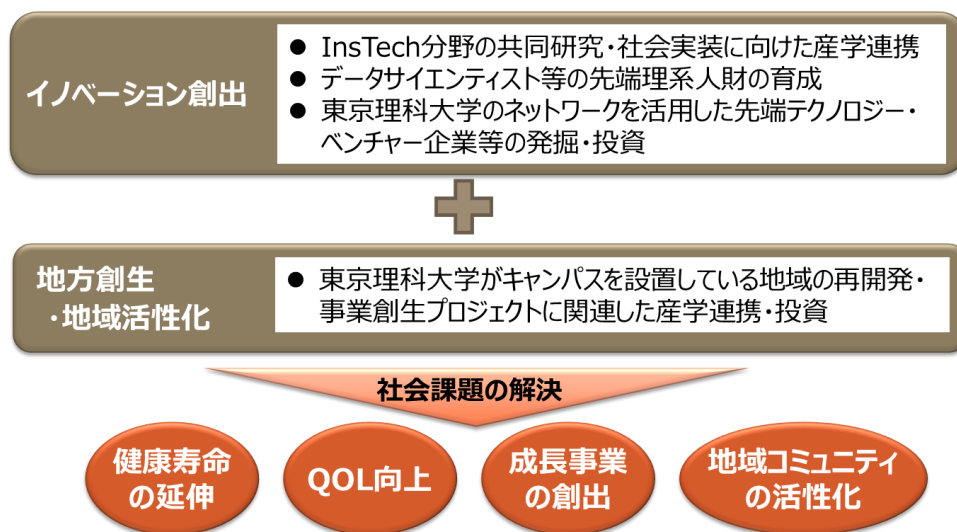

## 「教育力・研究力」私大 N01 の東京理科大学と第一生命が包括連携協定を締結 ～産学連携によるデータサイエンティスト育成と先端テクノロジーの発掘～

学校法人東京理科大学（理事長：本山 和夫、以下「理科大」）と第一生命保険株式会社（代表取締役社長：稲垣 精二、以下「第一生命」）は、産学連携によるイノベーション創出と地方創生・地域活性化を通じた社会課題の解決を目的に、包括連携協定を締結しました。

あらゆる産業でビッグデータの利活用が進む中、これを担う「データサイエンティスト」育成の必要性が高まっています。今回の協定では、その一翼を担うべく、産学の人財交流を通じて、「データサイエンティスト」の育成に取り組みます。あわせて、理科大出身の先端テクノロジー・ベンチャー企業等への投資や生命保険ビジネスへの応用を検討することで、産学連携によるイノベーション創出を目指します。

### 1. 包括連携協定項目