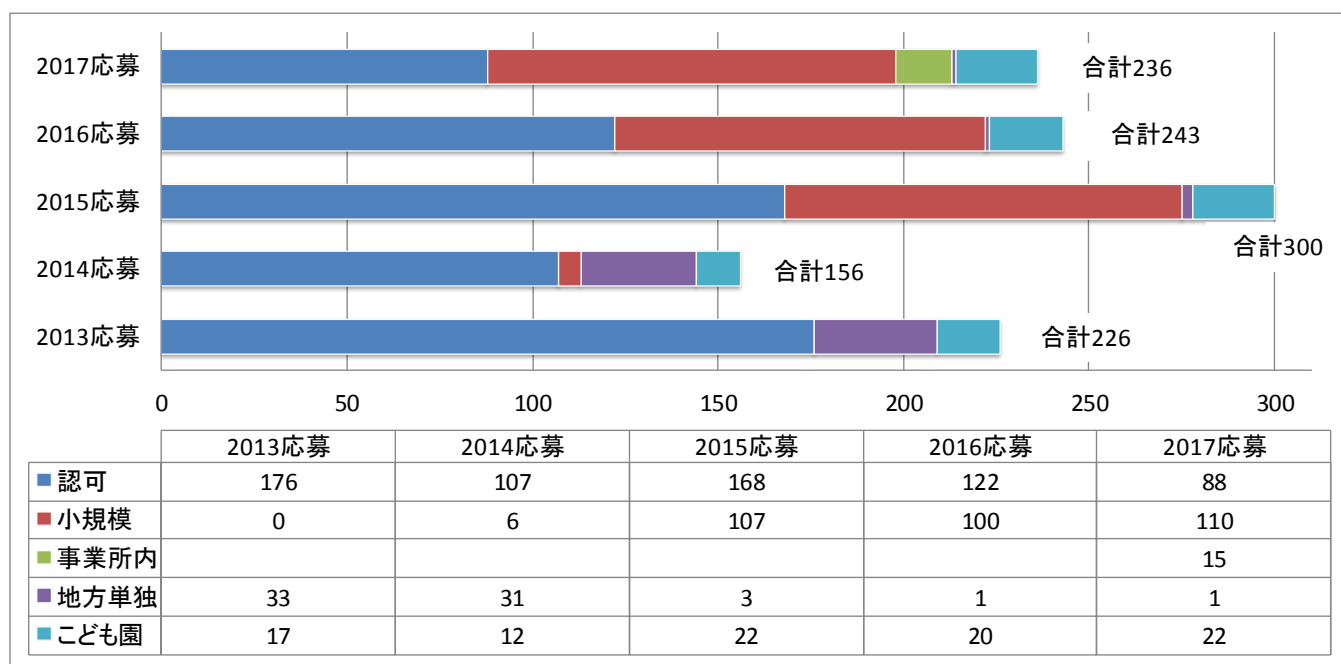

計 44 施設、助成申請総額 2,998 万円

待機児童対策・保育所等助成事業 第5回(2017年度)応募状況

① 応募時期

2017年5月8日～7月25日

② 応募件数:236件

都道府県数:24 市区町村数:81

③ 施設別の応募状況

※地方単独は東京の認証保育所、横浜保育室など

④ 応募いただいた保育園等の地域(都道府県)

⑤ 応募いただいた保育園等の多い都市(市区町村)

順位	都道府県	市区町村	応募数
1	大阪府	大阪市	24(13)
2	埼玉県	さいたま市	19(10)
3	宮城県	仙台市	12(11)
3	熊本県	熊本市	12(0)
5	静岡県	浜松市	11(8)

順位	都道府県	市区町村	応募数
6	兵庫県	神戸市	9(2)
7	神奈川県	横浜市	8(14)
8	広島県	広島市	7(-)
8	福岡県	福岡市	7(2)
10	愛知県	名古屋市	6(10)
10	兵庫県	西宮市	6(-)