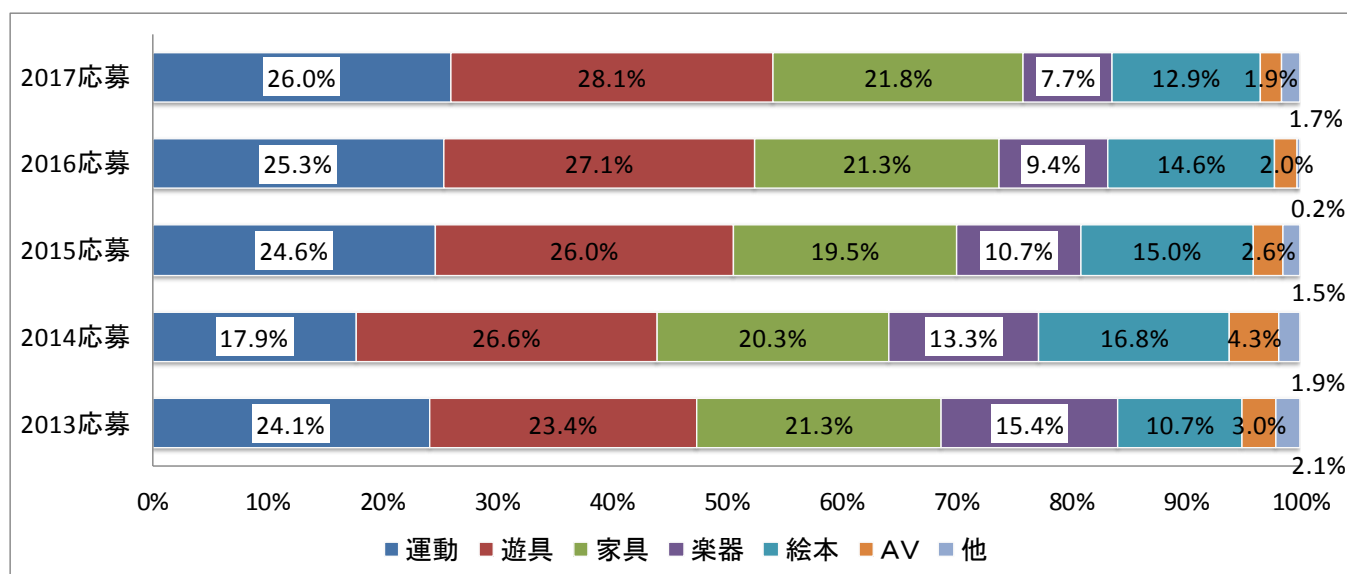

④ 応募いただいた保育園等の地域(都道府県)

⑤ 応募いただいた保育園等の多い都市(市区町村)

順位	都道府県	市区町村	応募数
1	大阪府	大阪市	24(13)
2	埼玉県	さいたま市	19(10)
3	宮城県	仙台市	12(11)
3	熊本県	熊本市	12(0)
5	静岡県	浜松市	11(8)

順位	都道府県	市区町村	応募数
6	兵庫県	神戸市	9(2)
7	神奈川県	横浜市	8(14)
8	広島県	広島市	7(-)
8	福岡県	福岡市	7(2)
10	愛知県	名古屋市	6(10)
10	兵庫県	西宮市	6(-)

※(-)は2016年度実績

⑥ 希望備品のジャンル

※各ジャンルを希望した施設の数割合

※複数のジャンルにまたぐ場合はそれぞれに件数を計上

⑦ 希望備品の上位

順位	備品	2017	2016	2015	2014	2013
1	絵本・紙芝居	49	56	67	38	44
2	運動マット	48	42	54	28	54
3	平均台・バランス	46	47	61	37	52
4	ままごと関連	33	25	38	24	29
4	絵本棚整理棚	33	30	31	29	32
6	イス・ベンチ	29	23	42	27	28
7	すべり台	26	29	20	16	17
7	カプラ・積木	26	17	27	10	25
9	プレイロック類	25	31	22	-	-
10	レゴ・ブロック	24	23	37	26	25