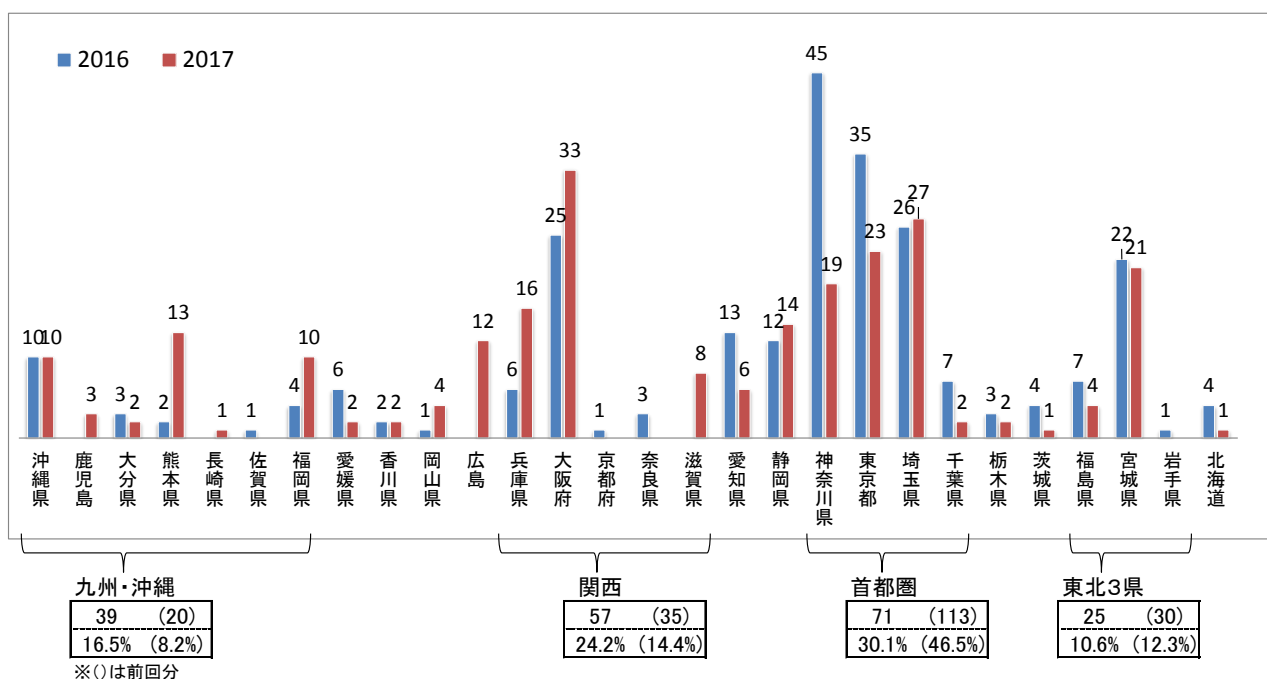

計 44 施設、助成申請総額 2,998 万円

待機児童対策・保育所等助成事業 第5回(2017年度)応募状況

① 応募時期

2017年5月8日～7月25日

② 応募件数:236件

都道府県数:24 市区町村数:81

③ 施設別の応募状況

※地方単独は東京の認証保育所、横浜保育室など

④ 応募いただいた保育園等の地域(都道府県)

⑤ 応募いただいた保育園等の多い都市(市区町村)

順位	都道府県	市区町村	応募数
1	大阪府	大阪市	24(13)
2	埼玉県	さいたま市	19(10)
3	宮城県	仙台市	12(11)
3	熊本県	熊本市	12(0)
5	静岡県	浜松市	11(8)

順位	都道府県	市区町村	応募数
6	兵庫県	神戸市	9(2)
7	神奈川県	横浜市	8(14)
8	広島県	広島市	7(-)
8	福岡県	福岡市	7(2)
10	愛知県	名古屋市	6(10)
10	兵庫県	西宮市	6(-)