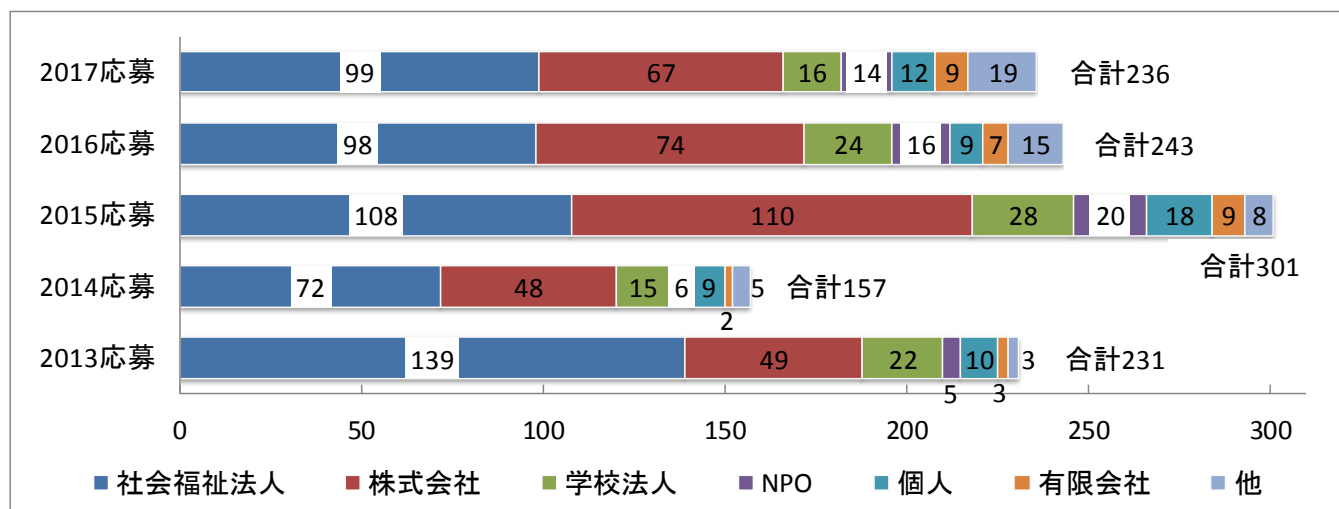

⑧ 運営主体別の応募状況

【ご参考】

「待機児童対策・保育所等助成事業」の概要は以下の通りです。

詳細は第一生命財団のホームページをご参照下さい。

項目	概要
対象施設	毎年、一定の期間に開設した以下の新設保育施設を対象とする。 ・認可保育所 ・小規模保育施設 ・地方単独保育施設※(ただし、3歳児未満の受け入れも行う施設) ・認定こども園(ただし、幼保連携型・幼稚園型で新たに3歳児未満の受け入れも行う施設) ※地方単独保育施設とは、東京都の認証保育所、横浜市の横浜保育室等、地方自治体が定めた基準を満たしたいわゆる無認可保育所に、その地方自治体が独自の助成・監督等を行うもの
対象地域	待機児童が多い以下の地域を対象とする。 (具体的な都道府県は財団ホームページで公表) ・待機児童数が約100人以上の都道府県
助成対象物	・子どもの成長に必要な遊具や運動器具、楽器等※ ※市販の物だけではなく、「独自に」考案された物品の購入も可
助成金額	助成金の上限は定員30人未満の施設は50万円、その他の施設は100万円とし、助成総額は3,000万円以内とする。
選考方法	当財団の助成選考委員会の審査を経て対象施設を決定する。